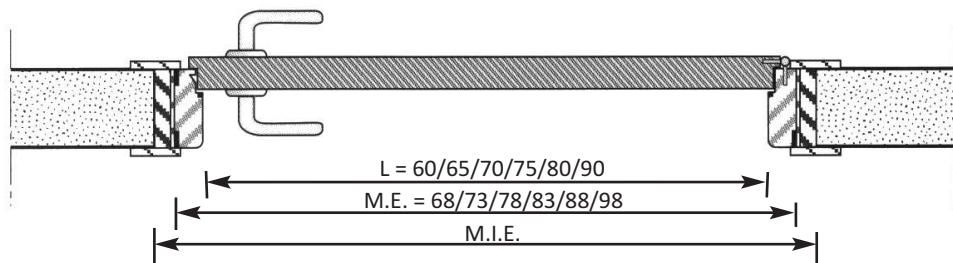

Cerniere a scomparsa
Serratura magnetica

Laccata 903

Dotazione di serie:

Telaio R3 in listellare b/49
Coprifilo retto 7/9 in listellare

Cerniere a scomparsa
Serratura magnetica

Dati Tecnici

ASSIEME STIPITE + COPRI FILO SEMI-COMPLANARE

ASSIEME STIPITE + COPRI FILO COMPLANARE

DETTAGLIO IMBOTTINO

APERTURA O DESTRA O SINISTRA

Spinta a sinistra

Spinta a destra

Dati Tecnici blindata

- Legenda - Legend**
- 1 - **Controtelaio**
Secondary frame
 - 2 - **Telaio**
Frame
 - 3 - **Anta mobile monolamiera**
Single leaf
 - 4 - **Omega verticale**
Vertical "omega shape"
 - 5 - **Omega orizzontale**
Horizontal "omega shape"
 - 6 - **Deviatori doppi**
Double deviator
 - 7 - **Limitatore di apertura**
Opening restrain
 - 8 - **Cerniere a vista regolabili**
Adjustable hinges
 - 9 - **Zanca**
Clamps
 - 10 - **Cavalotto**
Fixing support
 - 11 - **Rostro fisso**
Fixed hook
 - 12 - **Cilindri**
Cylinder
 - 13 - **Serratura**
Lock
 - 14 - **Soglia mobile paraspifferi**
Movable drop seal draft excluder
 - 15 - **Spioncino**
Spyhole