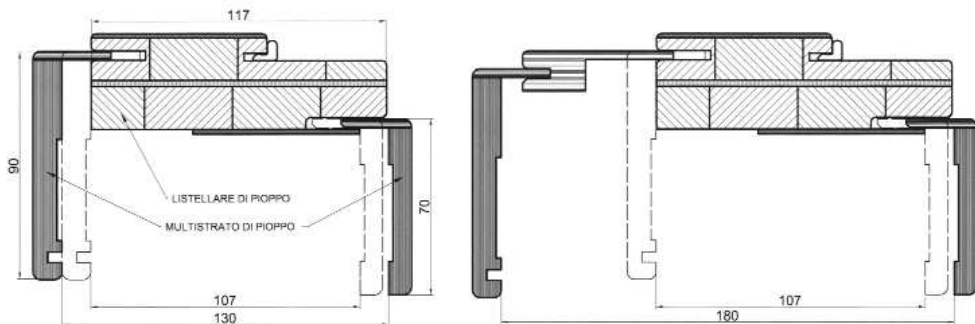

ASSIEME STIPITE + COPRI FILO COMPLANARE

DETTAGLIO IMBOTTINO

APERTURA O DESTRA O SINISTRA

Spinta a sinistra

Spinta a destra

Dati Tecnici blindata

- Legenda - Legend**
- 1 - **Controtelaio**
Secondary frame
 - 2 - **Telaio**
Frame
 - 3 - **Anta mobile monolamiera**
Single leaf
 - 4 - **Omega verticale**
Vertical "omega shape"
 - 5 - **Omega orizzontale**
Horizontal "omega shape"
 - 6 - **Deviatori doppi**
Double deviator
 - 7 - **Limitatore di apertura**
Opening restrain
 - 8 - **Cerniere a vista regolabili**
Adjustable hinges
 - 9 - **Zanca**
Clamps
 - 10 - **Cavalotto**
Fixing support
 - 11 - **Rostro fisso**
Fixed hook
 - 12 - **Cilindri**
Cylinder
 - 13 - **Serratura**
Lock
 - 14 - **Soglia mobile paraspifferi**
Movable drop seal draft excluder
 - 15 - **Spioncino**
Spyhole