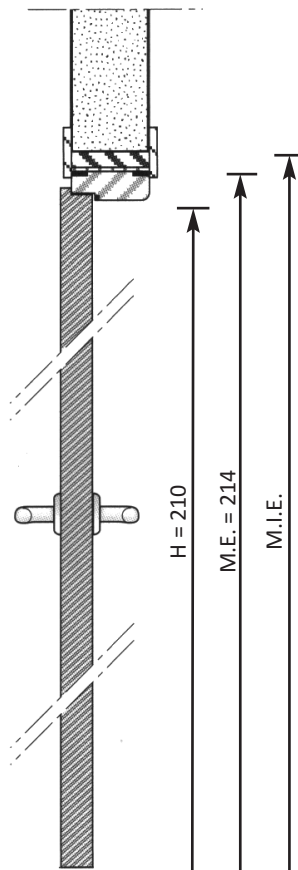

ASSIEME STIPITE + COPRI FILO COMPLANARE

DETTAGLIO IMBOTTINO

APERTURA O DESTRA O SINISTRA

Spinta a sinistra

Spinta a destra

Dati Tecnici blindata

- Legenda - Legend**
- 1 - **Controtelaio**
Secondary frame
 - 2 - **Telaio**
Frame
 - 3 - **Anta mobile monolamiera**
Single leaf
 - 4 - **Omega verticale**
Vertical "omega shape"
 - 5 - **Omega orizzontale**
Horizontal "omega shape"
 - 6 - **Deviatori doppi**
Double deviator
 - 7 - **Limitatore di apertura**
Opening restrain
 - 8 - **Cerniere a vista regolabili**
Adjustable hinges
 - 9 - **Zanca**
Clamps
 - 10 - **Cavalotto**
Fixing support
 - 11 - **Rostro fisso**
Fixed hook
 - 12 - **Cilindri**
Cylinder
 - 13 - **Serratura**
Lock
 - 14 - **Soglia mobile paraspifferi**
Movable drop seal draft excluder
 - 15 - **Spioncino**
Spyhole