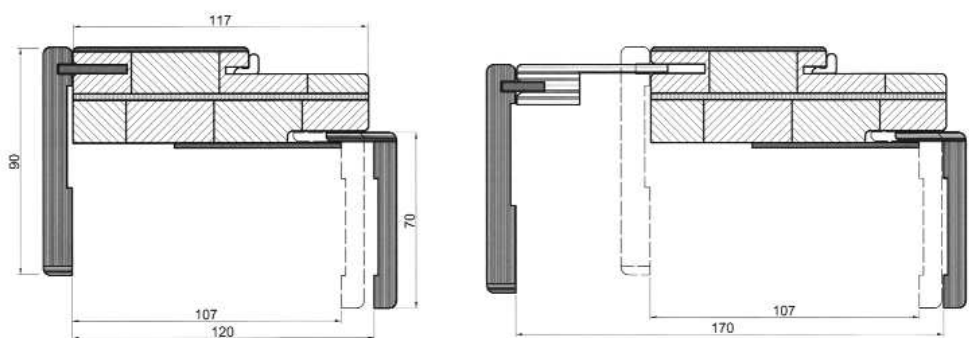

ASSIEME STIPITE + COPRI FILO COMPLANARE

DETTAGLIO IMBOTTINO

APERTURA O DESTRA O SINISTRA

Spinta a sinistra

Spinta a destra

Dati Tecnici blindata

- Legenda - Legend**
- 1 - **Controtelaio**
Secondary frame
 - 2 - **Telaio**
Frame
 - 3 - **Anta mobile monolamiera**
Single leaf
 - 4 - **Omega verticale**
Vertical "omega shape"
 - 5 - **Omega orizzontale**
Horizontal "omega shape"
 - 6 - **Deviatori doppi**
Double deviator
 - 7 - **Limitatore di apertura**
Opening restrain
 - 8 - **Cerniere a vista regolabili**
Adjustable hinges
 - 9 - **Zanca**
Clamps
 - 10 - **Cavalotto**
Fixing support
 - 11 - **Rostro fisso**
Fixed hook
 - 12 - **Cilindri**
Cylinder
 - 13 - **Serratura**
Lock
 - 14 - **Soglia mobile paraspifferi**
Movable drop seal draft excluder
 - 15 - **Spioncino**
Spyhole