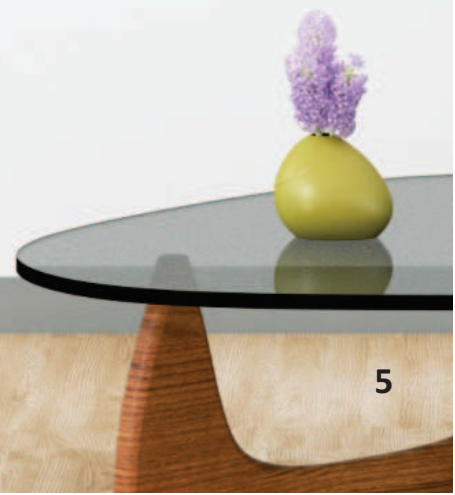

Linea Light Ciliegio

Dotazione di serie:

Telaio R3 in listellare
Coprifilo retto 7/7 in listellare

Cerniere anuba
Serratura patent centro
monoscrocco