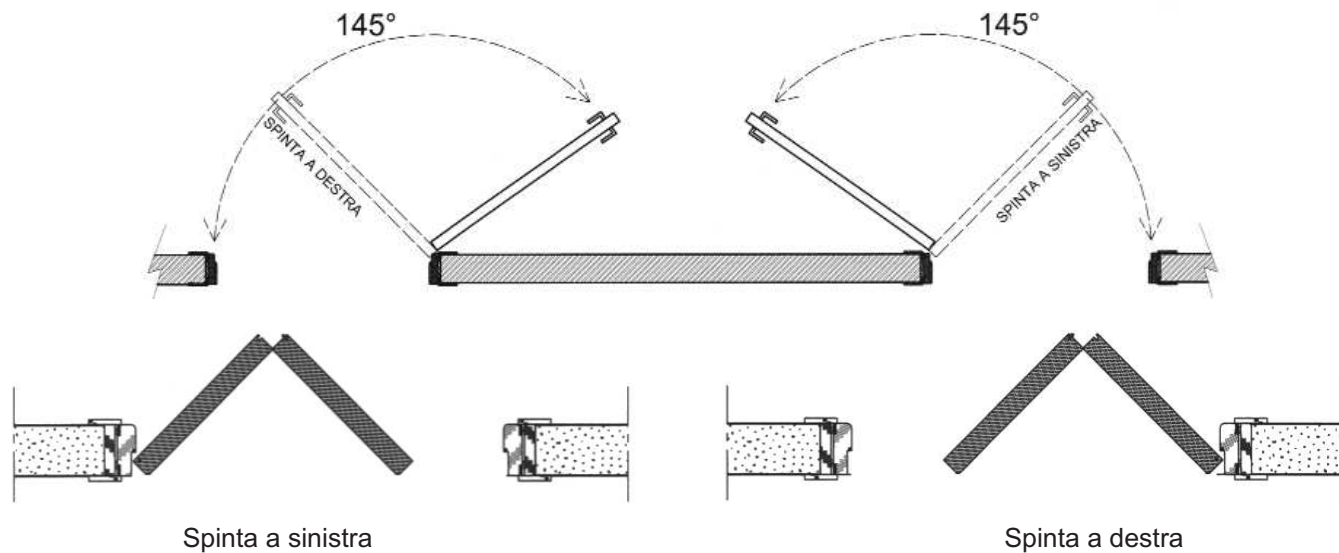

Cerniere a scomparsa
Serratura magnetica

Laccata 903

Dotazione di serie:

Telaio R3 in listellare b/49
Coprifilo retto 7/9 in listellare

Cerniere a scomparsa
Serratura magnetica

Dati Tecnici

ASSIEME STIPITE + COPRI FILO SEMI-COMPLANARE

ASSIEME STIPITE + COPRI FILO COMPLANARE

DETTAGLIO IMBOTTINO

APERTURA O DESTRA O SINISTRA

Spinta a sinistra

Spinta a destra

Dati Tecnici blindata

- Legenda - Legend**
- 1 - **Controtelaio**
Secondary frame
 - 2 - **Telaio**
Frame
 - 3 - **Anta mobile monolamiera**
Single leaf
 - 4 - **Omega verticale**
Vertical "omega shape"
 - 5 - **Omega orizzontale**
Horizontal "omega shape"
 - 6 - **Deviatori doppi**
Double deviator
 - 7 - **Limitatore di apertura**
Opening restrain
 - 8 - **Cerniere a vista regolabili**
Adjustable hinges
 - 9 - **Zanca**
Clamps
 - 10 - **Cavalotto**
Fixing support
 - 11 - **Rostro fisso**
Fixed hook
 - 12 - **Cilindri**
Cylinder
 - 13 - **Serratura**
Lock
 - 14 - **Soglia mobile paraspifferi**
Movable drop seal draft excluder
 - 15 - **Spioncino**
Spyhole