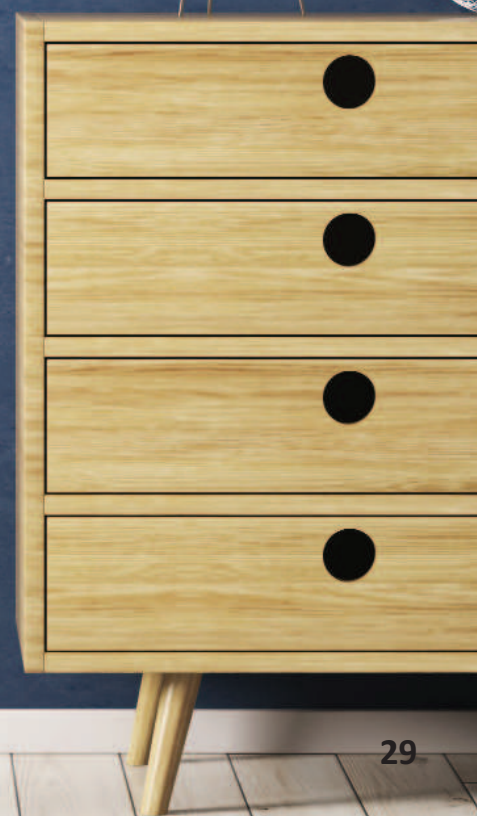

Linea Light Palissandro bianco mod. Daniela

Linea
Light
emmebi

Dotazione di serie:

Telaio R3 in listellare
Coprifilo retto 7/9 in listellare

Cerniere anuba
Serratura patent centro
monoscrocco